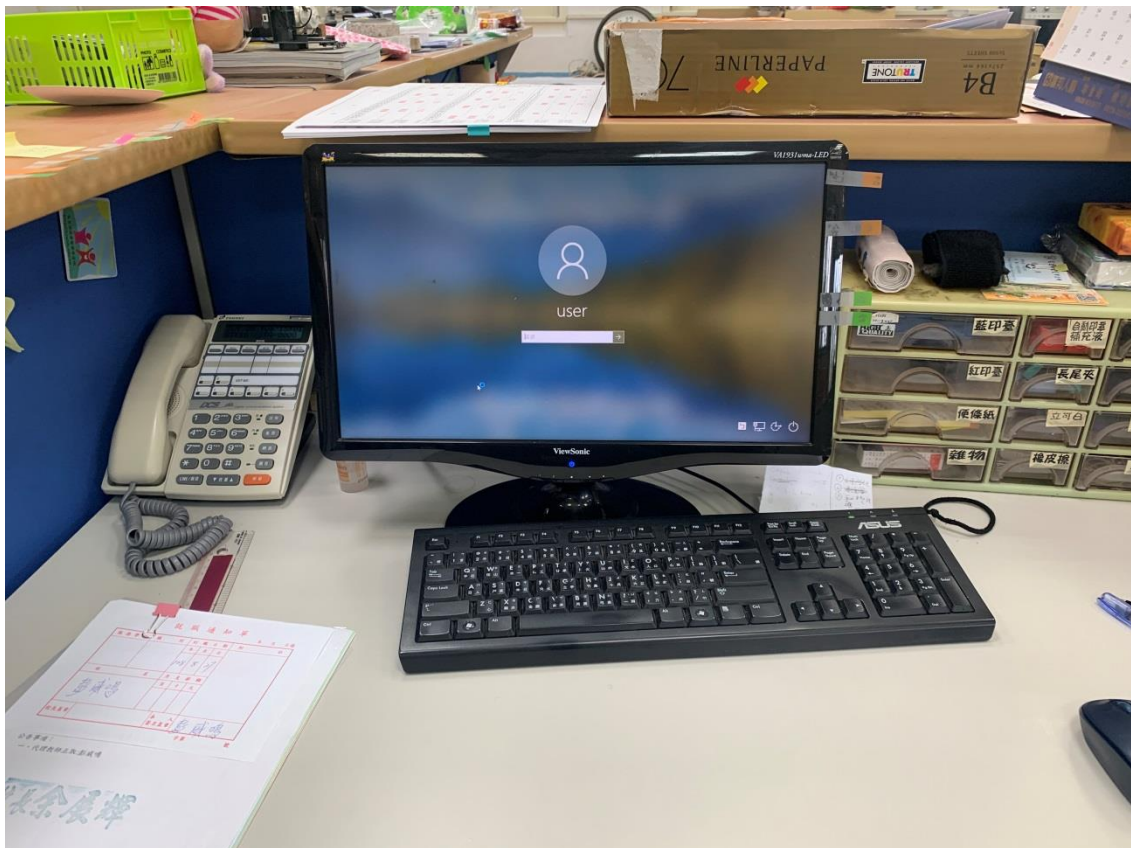

行政人員電腦待機時以螢幕保護程式呈現

行政人員電腦待機時以螢幕保護程式呈現